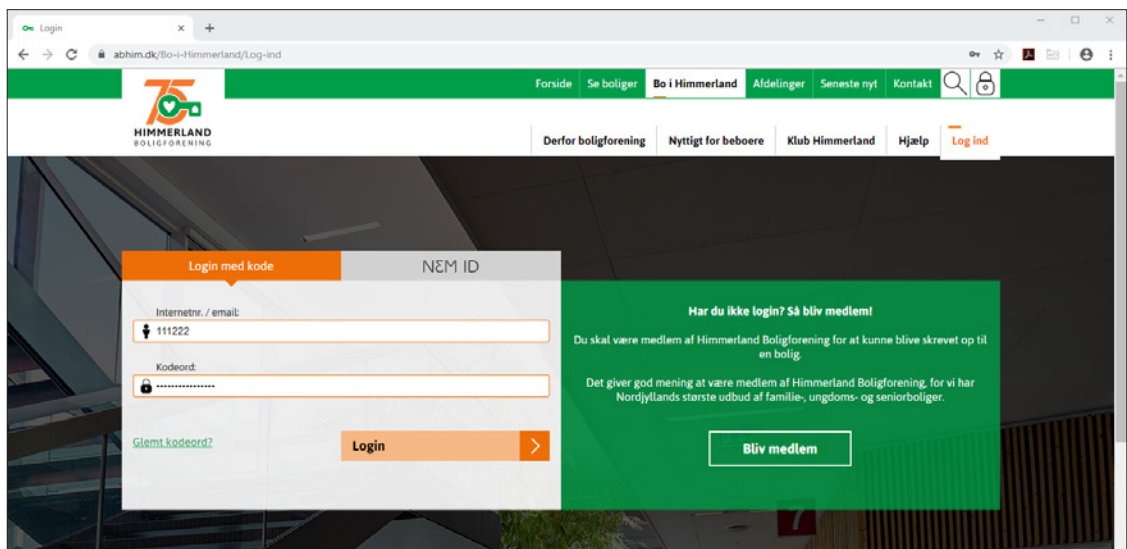

Venlig hilsen  
Himmerland

**HIMMERLAND**  
BOLIGFORENING

1.

Åbn <https://www.abhim.dk>

2.

Login på hængelåsen øverst til højre

3.

Hvis du ikke tidligere har været logget ind, kan du bruge "Login med kode". Hvis du ikke kender dit Internetnr. og dit kodeord, kan du bruge "Glemt kodeord"-funktionen eller kontakte vores administration på [info@abhim.dk](mailto:info@abhim.dk)

Du kan finde dit internetnr. i det medlemsbrev, du fik, da du oprettede dit medlemskab hos Himmerland Boligforening.

4.

Når du er logget ind i "Min Bolig", har du en række faneblade til rådighed. Hvis du bor i en afdeling med Q-park P-kontrol, har du et faneblad der hedder "Parkering" – herunder kan du redigere dine faste nummerplader samt oprette 24 timers gæstekort.