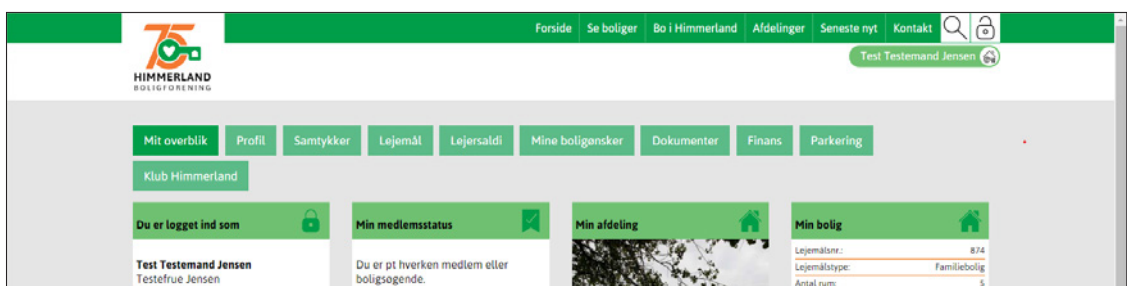

Venlig hilsen  
Himmerland

**HIMMERLAND**  
BOLIGFORENING

1.

Åbn <https://www.abhim.dk>

2.

Login på hængelåsen øverst til højre

3.

Hvis du ikke tidligere har været logget ind, kan du bruge "Login med kode". Hvis du ikke kender dit Internetnr. og dit kodeord, kan du bruge "Glemt kodeord"-funktionen eller kontakte vores administration på [info@abhim.dk](mailto:info@abhim.dk)

Du kan finde dit internetnr. i det medlemsbrev, du fik, da du oprettede dit medlemskab hos Himmerland Boligforening.

4.

Når du er logget ind i "Min Bolig", har du en række faneblade til rådighed. Hvis du bor i en afdeling med Q-park P-kontrol, har du et faneblad der hedder "Parkering" – herunder kan du redigere dine faste nummerplader samt oprette 24 timers gæstekort.